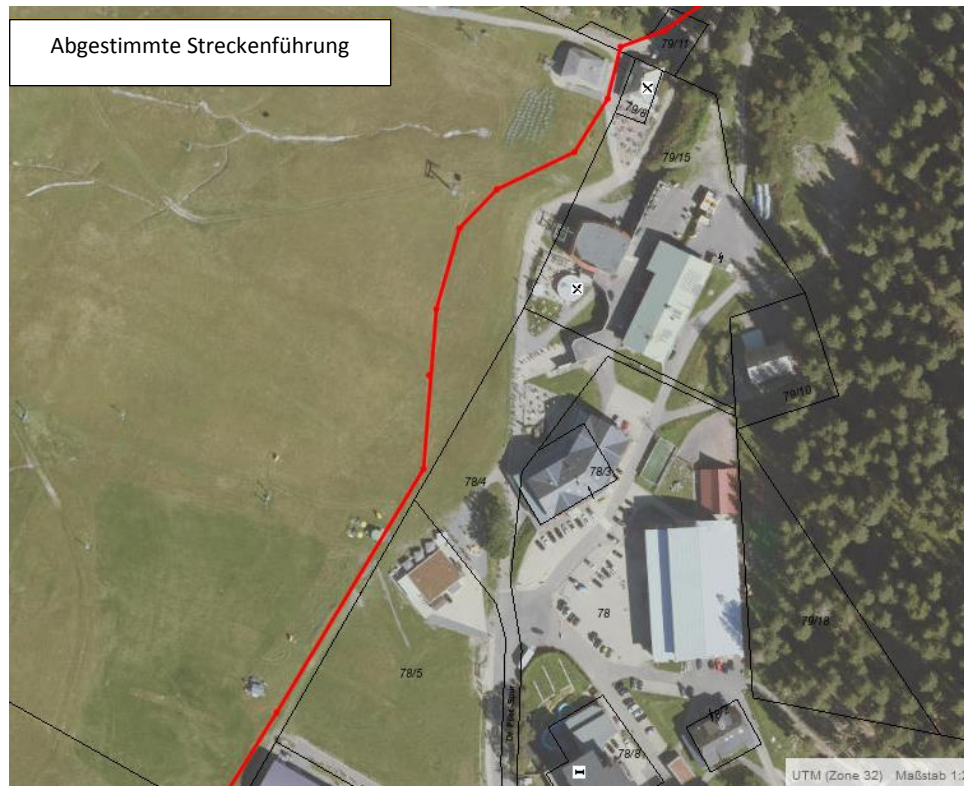

Black Forest ULTRA Bikemarathon 2024

Ortsdurchfahrt Feldberg

Durchfahrt Feldbergbahn ca. 9.15 Uhr bis 12.00 Uhr.

Streckenverlauf westlich von Seebuck Hütte auf Skipiste bis Rothaus Chalet, auf Flurstück der Gemeinde Feldberg (Grenze zu Flurstück Nr. 78/5 beachten!), weiter westlich vom Haus der Natur auf Franz-Klarmeyer-Weg. Abtrassieren der Strecke mit **Kunststoffpfosten** und Flutterband

Straßensperrungen:

Franz-Klarmeyer-Weg

Parkplatz bei B 317 (nahe Skibrücke)

Zufahrt Menzenschwander Hütte